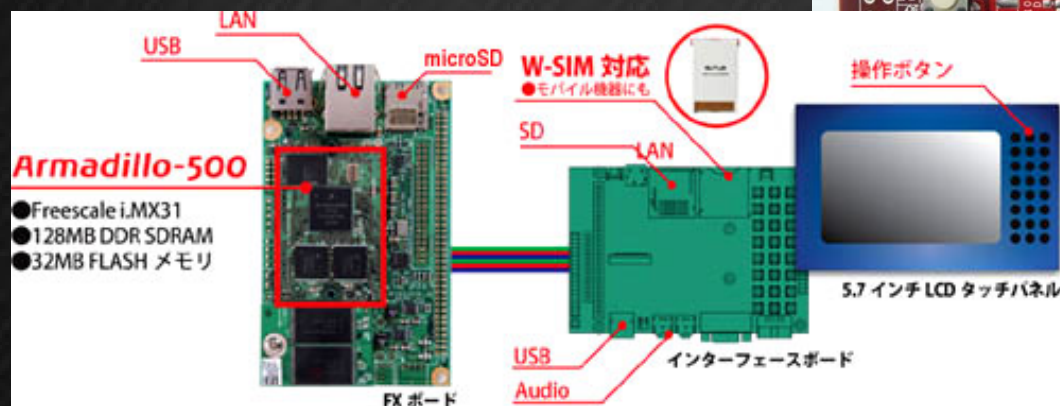

2:40 PM

Linux向けボード

● 評価ボード

● Beagle board

● 評価機

● Armadillo-500 FX