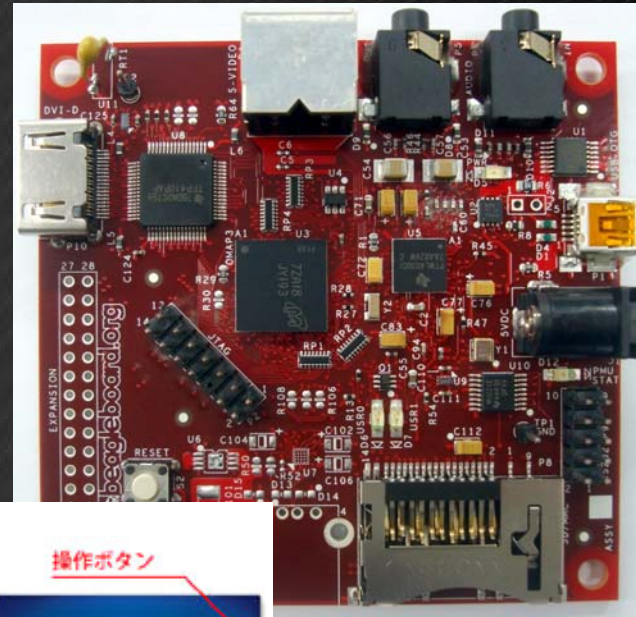

2:40 PM

Linux向けボード

● 評価ボード

● Beagle board

● 評価機

● Armadillo-500 FX